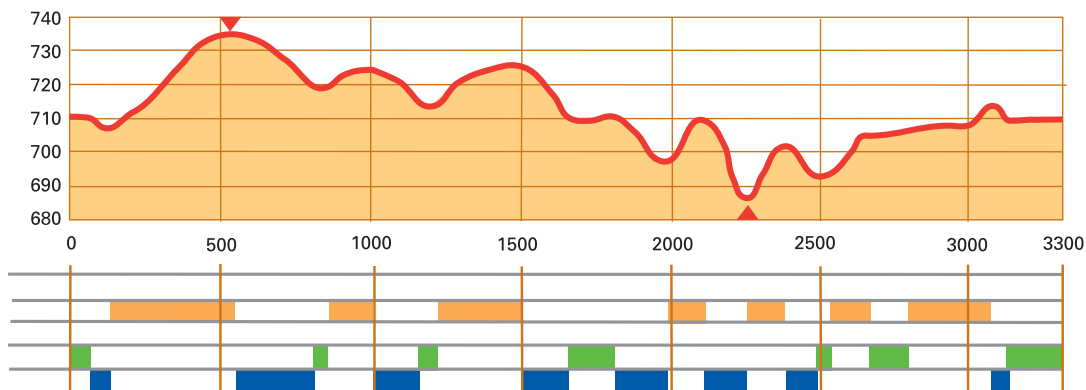

## Volkswagen Cup

Idre-Särna tävlingarna  
3 december 2017

Kart-Bosse • Leksand

### Technical specifications

Height difference: 46  
Maximum climb: 33  
Total climb: 110  
Lowest point: 688  
Highest point: 734

**D21 H17-20**  
**10 km (3x3,3 km)**

**Idre SK-Särna SK-Borås SK**